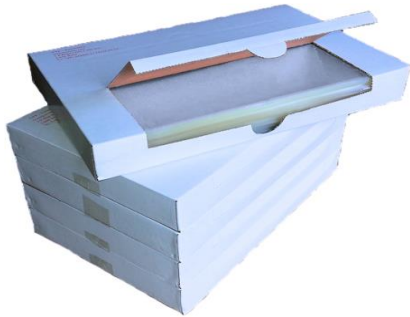

BOPP-Zellglasfolie, hochtransparent,

als Bogenware, lose im Spenderkarton

Größe in mm	Qualität	St. á Kt.	Kt. á Pal.	Artikel-Nr.
240x360 = 1/8 Bogen	20	10.000 (5x 2.000 St.)	54	7451-243600-2